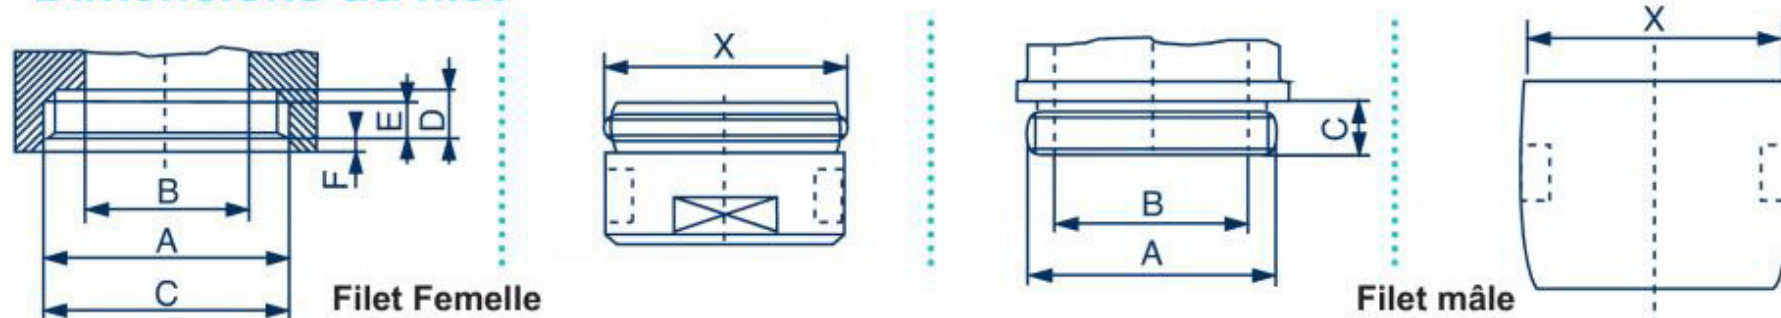

## Dimensions du filet

Lettre de la côte		Valeur numérique			
Filet Femelle	A	M22 X 1 - 6g	55/64 - 27 UNS - 2A	3/4 - 27 UNS - 2A	G 3/8 B
	B	∅14 - ∅17mm	∅14 - ∅17mm	∅14 - ∅15mm	∅10 - ∅11mm
	C	min. 4,5mm	min. 4,5mm	min. 4,5mm	mn. 7,0mm
	X	M22 X 1 - 6H	55/64 - 27 UNS - 2B	3/4 - 27 UNS - 2B	G 3/8
Lettre de la côte		Valeur numérique			
Filet mâle	A	M24 X 1 - 6H	15/16 - 27 UNS - 2B	13/16 - 27 UNS - 2B	M28 X 1 - 6H
	B	∅14 - ∅17mm	∅14 - ∅17mm	∅14 - ∅15mm	∅15 - ∅19mm
	C	min. ∅24,2mm	min. ∅24,2mm	min. ∅21,2mm	min. ∅28,3mm
	D	4,5 ± 0,2mm	4,5 ± 0,2mm	4,5 ± 0,2mm	6,0 ± 0,2mm
	E	min 3,0mm	min 3,0mm	min 3,0mm	min 4,5mm
	F	1,5 - 4,5mm	1,5 - 4,5mm	1,5 - 3,5mm	3,5 - 9,5mm
	X	M24 X 1 - 6g	15/16 - 27 UNS - 2A	13/16 - 27 UNS - 2A	M28 X 1 - 6g